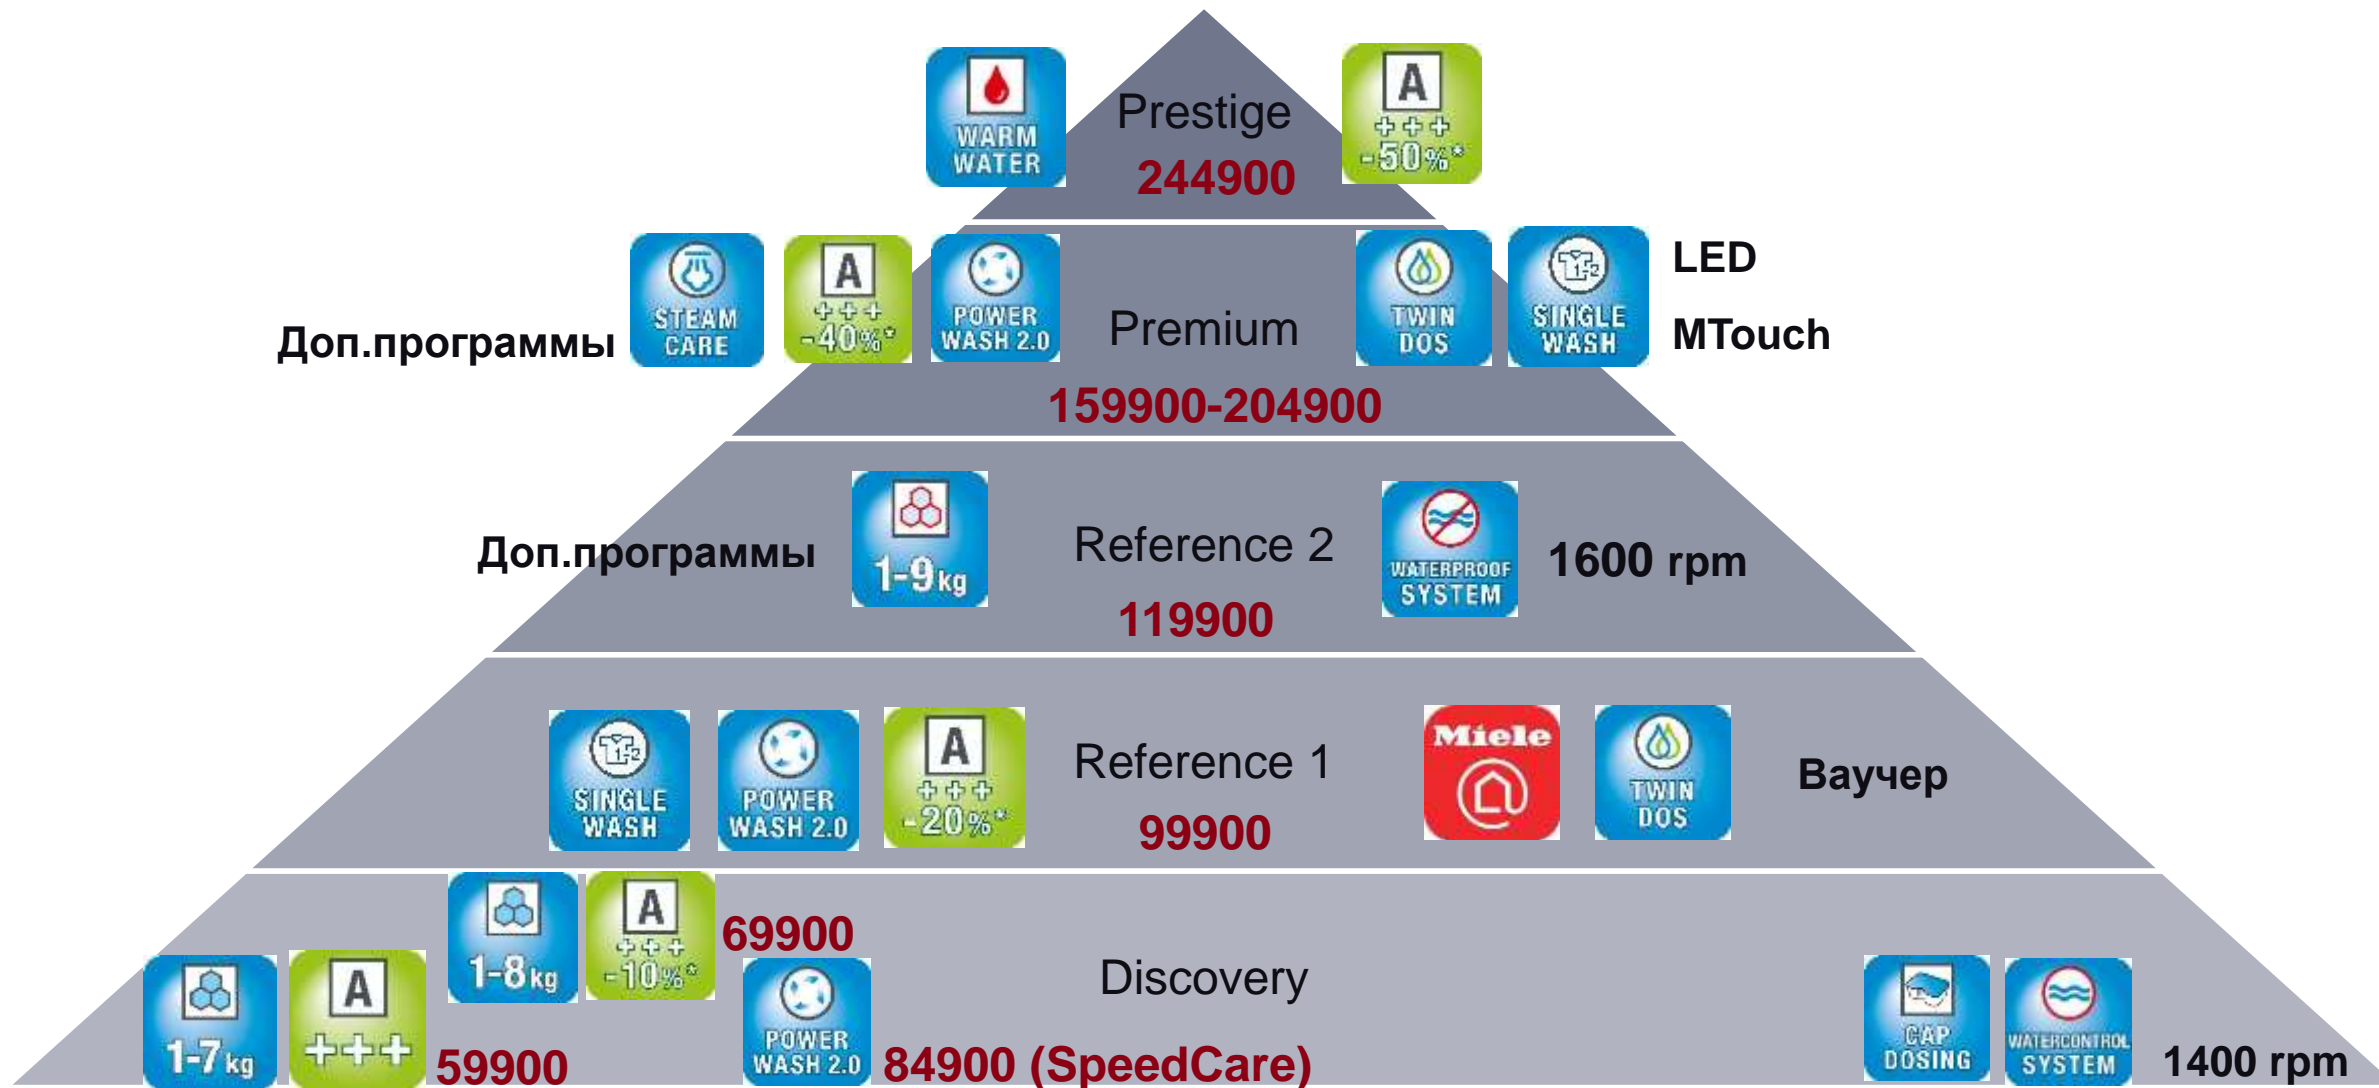

- WCR890 WPS
- TwinDos, PowerWash и CapDosing
- MTouch
- WiFiConn@ct
- ChromeEdition
- SteamCare
- 204900 руб.

- WWR880 WPS
- TwinDos, PowerWash и CapDosing
- MTouch
- WiFiConn@ct
- WhiteEdition
- SteamCare
- 204900 руб.

- WWV980 WPS
- TwinDos, PowerWash и CapDosing
- MTouch
- WiFiConn@ct
- WhiteEdition
- SteamCare
- A+++ -50%
- 244900 руб.

СТРУКТУРА КАТЕГОРИИ СТИРАЛЬНЫХ МАШИН 2019

НОВИНКИ T1 CHROME EDITION REFERENCE 1 - PREMIUM

- TCE530 WP
- Наклонная панель
- ProfiEco
- FragranceDos
- DirectSensor
- 8 кг.
- 84900 руб.

- TCJ680 WP
- Прямая панель
- ProfiEco
- FragranceDos2
- ComfortSensor
- 9 кг.
- WiFiConn@ct
- SteamFinish
- 139900 руб.